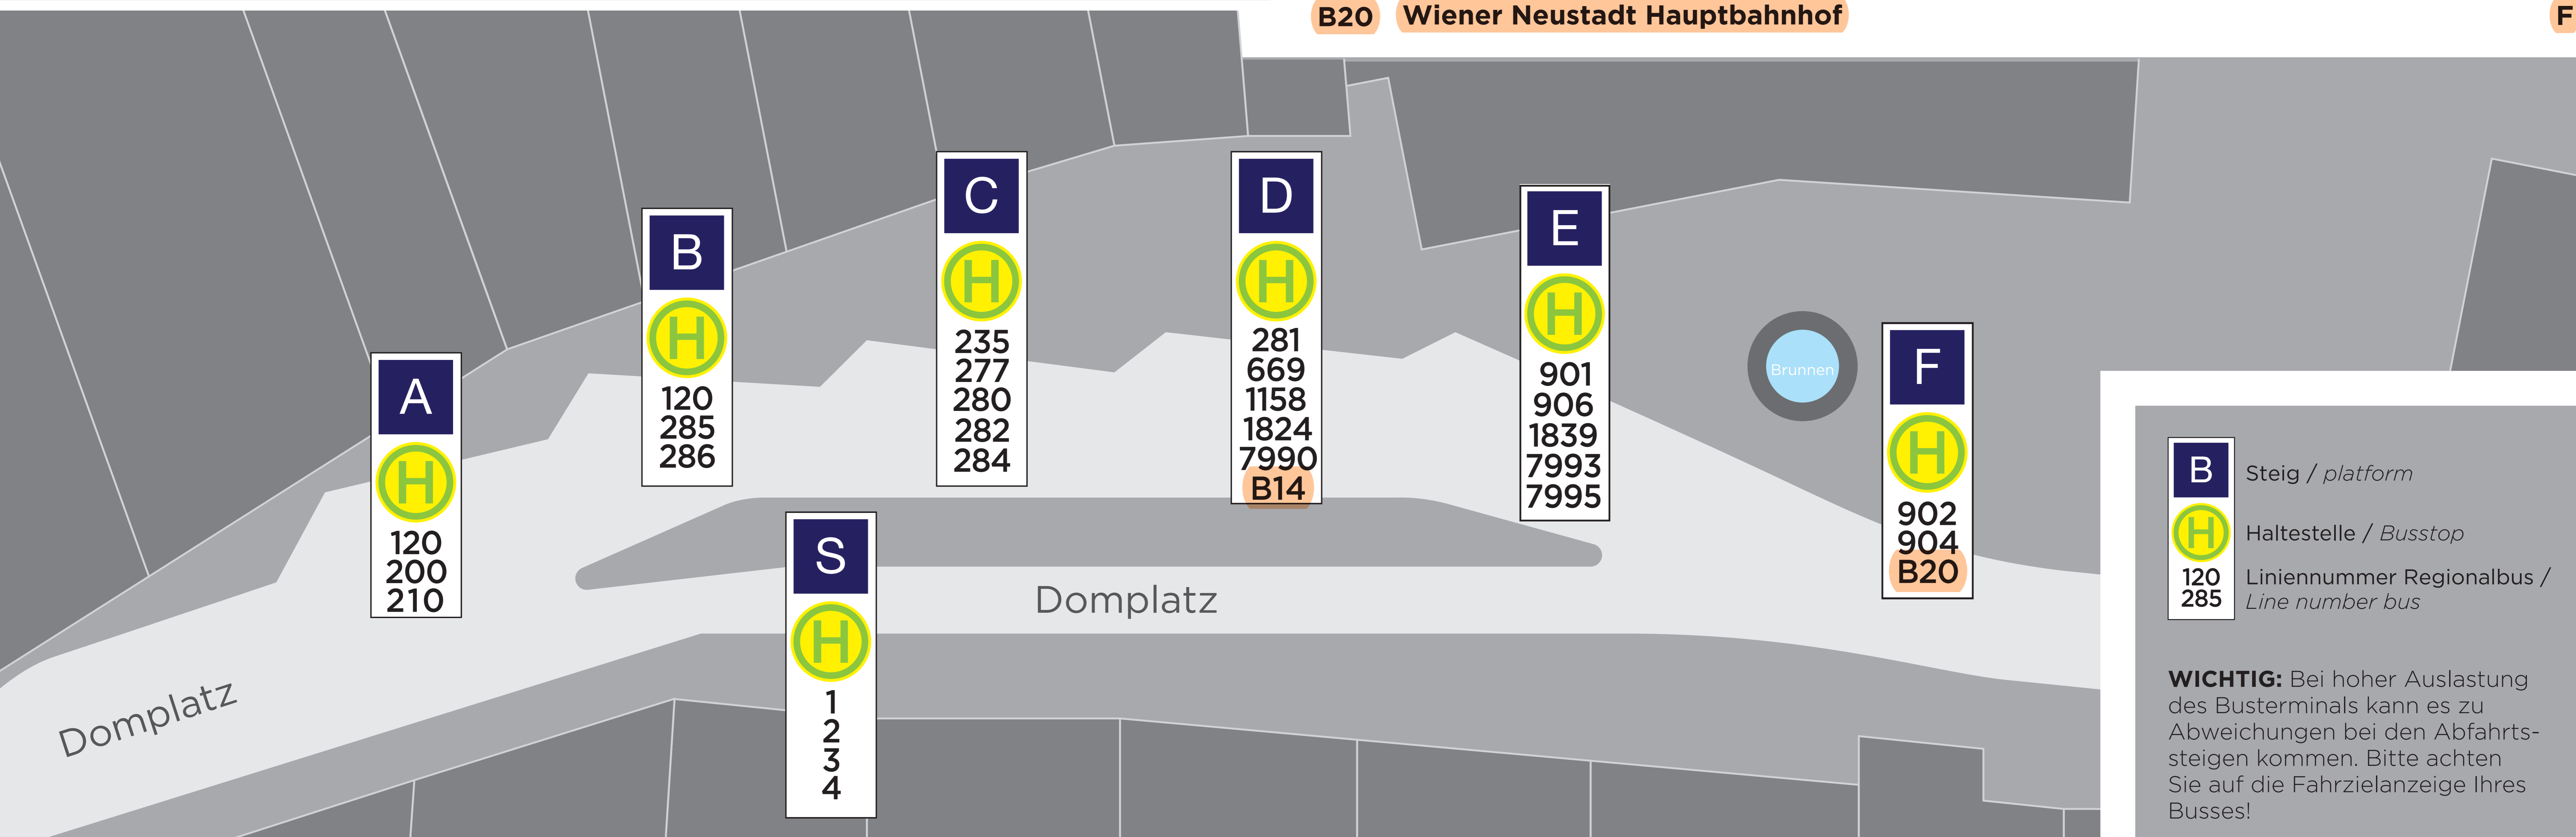

Linie / Line	ab / from Eisenstadt Domplatz nach / to	Steig-Nummer / platform number
1	Stadtbus Eisenstadt - Georg	S
2	Stadtbus Eisenstadt - Vitus	S
3	Stadtbus Eisenstadt - Martin	S
4	Stadtbus Eisenstadt - Fanny	S
120	Wien Hauptbahnhof	A
120	Rust/See - Mörbisch/See	B
200	Ebreichsdorf - Laxenburg - Wien Hauptbahnhof	A
210	Ebreichsdorf - Trumau - Laxenburg - Wien Hauptbahnhof	A
235	Stotzing - Leithaprodersdorf - Ebreichsdorf	C
277	Stotzing - Mannersdorf - Bruck/Leitha	C
280	Schützen/Gebirge - Donnerskirchen - Purbach - Winden/See - Jois - Neusiedl/See	C
281	Siegendorf - Klingenbach	D
282	St. Georgen/Leithagebirge	C
284	Kleinhöflein - Eisenstadt Gymnasium Wolfgarten	C

Linie / Line	ab / from Eisenstadt Domplatz nach / to	Steig-Nummer / platform number
285	Trausdorf/Wulka - St. Margarethen - Rust/See - Mörbisch/See	B
286	Oslip - Schützen/Gebirge - Oggau - Rust/See - Mörbisch/See	B
669	Wulkaprodersdorf - Antau - Stöttera - Mattersburg	D
901	Schattendorf - Mattersburg	E
902	Ebenfurth - Wiener Neustadt	F
904	Pöttching - Mattersburg	F
906	Siegendorf	E
1158	Wulkaprodersdorf - Mattersburg - Oberpullendorf - Lockenhaus	D
1824	Mattersburg - Oberpullendorf - Lockenhaus - Oberwart	D
1839	Mattersburg - Weppersdorf - Oberpullendorf - Langental	E
7990	Mattersburg - Oberpullendorf - Lockenhaus - Oberwart	D
7993	Mattersburg - Wiesen-Sigleß - Forchtenstein - Rosalia	E
7995	Hirm - Mattersburg - Weppersdorf - Oberpullendorf - Langental	E
B14	Mattersburg - Oberpullendorf - Steinberg/Rabnitz P+R - Oberwart	D
B20	Wiener Neustadt Hauptbahnhof	F

B Steig / platform

H Haltestelle / Busstop

120, 285 Liniennummer Regionalbus / Line number bus

WICHTIG: Bei hoher Auslastung des Busterminals kann es zu Abweichungen bei den Abfahrtssteigen kommen. Bitte achten Sie auf die Fahrzielanzeige Ihres Busses!